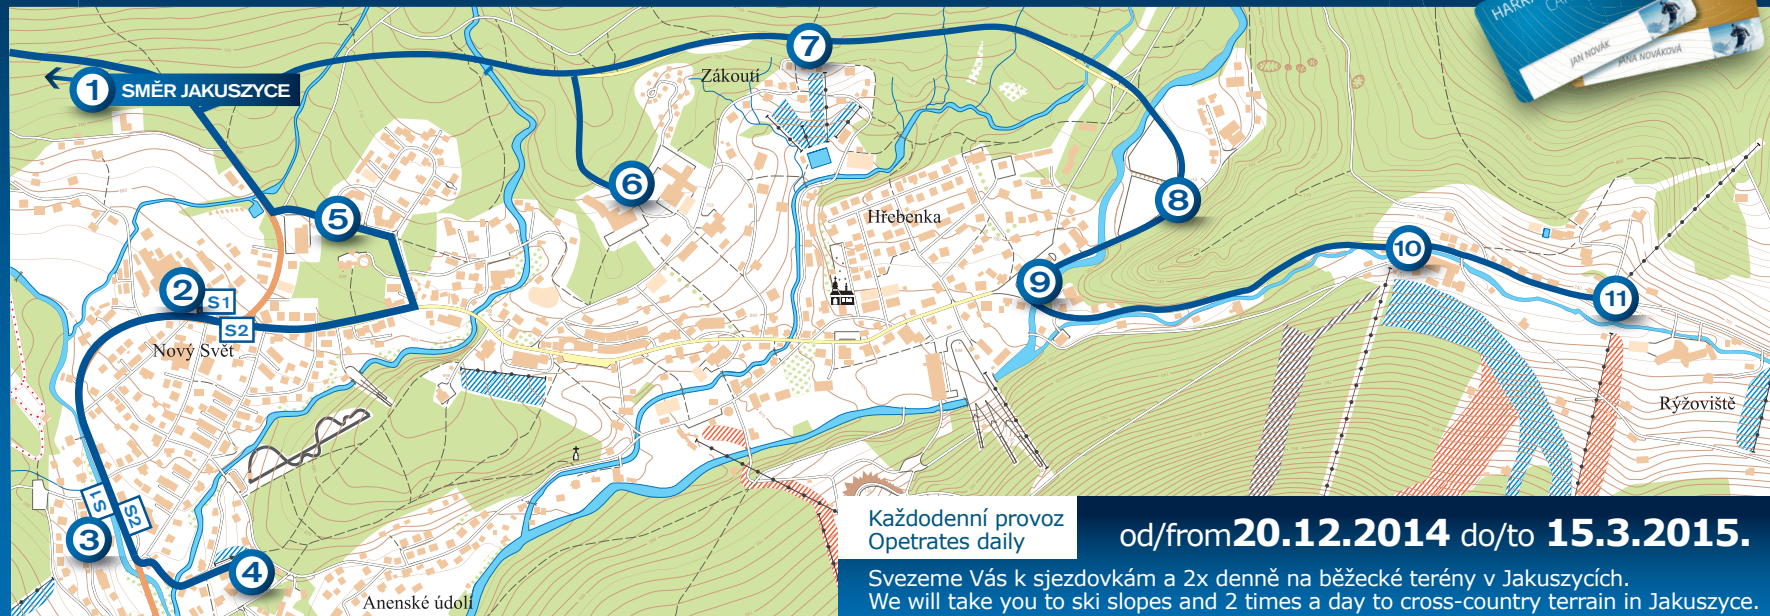

# SKIBUS HARRACHOV

Pro držitele Harrachov Card zdarma!  
Free for Harrachov Card holders!

SKOČ SI PRO VÍČ JUMP FOR MORE

HARRACHOV  
CARD

Ostatní

20,- Kč DOSPĚLÝ | ADULTS (věk/age 15+)

10,- Kč DĚTI | CHILD (věk/age <15)

SPORTOVNÍ  
AREÁL  
HARRACHOV a.s.

Harrachov  
PERLA KRKONOŠ

Bus Line  
Comfort in Time

Každodenní provoz  
Operates daily

od/from **20.12.2014** do/to **15.3.2015.**

Svezeme Vás k sjezdovkám a 2x denně na běžecké terény v Jakuszycích.  
We will take you to ski slopes and 2 times a day to cross-country terrain in Jakuszyce.

					www.harrachovcard.cz				
	9:05			16:10	(1) JAKUSZYCE, BIEG PIASTÓW	9:05			
	9:10 <b>s1</b>				(2) HARRACHOV, SKLÁRNA	8:55 <b>s2</b>			
					(3) HARRACHOV, NOVÝ SVĚT U MOTEJKŮ	8:52 <b>s2</b>			
7:30	9:15	10:15	12:55		(4) HARRACHOV, RESIDENT	8:48	12:45	16:00	17:15
7:32 <b>s2</b>	9:17 <b>s2</b>	10:17 <b>s2</b>	12:57 <b>s2</b>		(3) HARRACHOV, NOVÝ SVĚT U MOTEJKŮ		12:40 <b>s1</b>	15:55 <b>s1</b>	17:10 <b>s1</b>
7:34 <b>s2</b>	9:19 <b>s2</b>	10:19 <b>s2</b>	12:59 <b>s2</b>	16:20 <b>s2</b>	(2) HARRACHOV, SKLÁRNA		12:35 <b>s1</b>	15:50 <b>s1</b>	17:00 <b>s1</b>
7:37	9:22	10:22	13:02		(5) HARRACHOV, KLONDAJK	8:45	12:33	15:45	16:55
7:40	9:25	10:25	13:05		(6) HARRACHOV, HOTEL SKLÁŘ A SVORNOST	8:40	12:28	15:40	16:50
7:48	9:33	10:33	13:13		(7) ZÁKOUTÍ	8:33	12:23	15:38	16:48
7:49	9:34	10:34	13:14		(8) CENTRÁLNÍ PARKOVIŠTĚ	8:31	12:21	15:37	16:47
7:50	9:35	10:35	13:15	16:28	(9) HARRACHOV, AUTOBUSOVÉ NÁDRAŽÍ	8:30	12:20	15:35	16:45
7:52	9:37	10:37	13:17	16:30	(10) RÝŽOVIŠTĚ, LANOVÁ DRÁHA	8:27	12:17	15:32	16:42
7:55	9:40	10:40	13:20	16:35	(11) RÝŽOVIŠTĚ, OTOČKA POD FIT7FUN	8:25	12:15	15:30	16:40