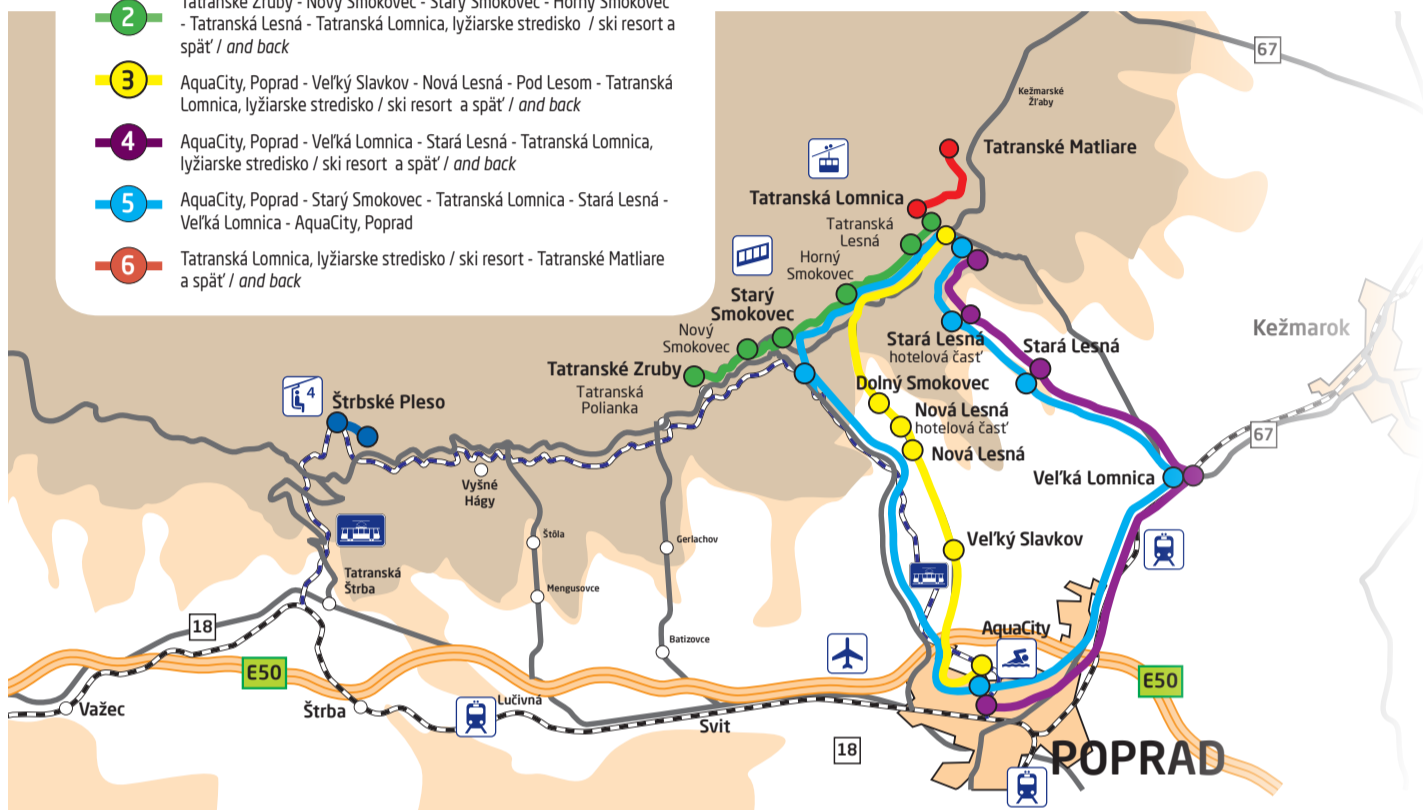

- 1** Štrbské Pleso, centrálné parkovisko / Central car park - lyžiarske stredisko / Ski resort (Areál snow)
- 2** Tatranské Zruby - Nový Smokovec - Starý Smokovec - Horný Smokovec - Tatranská Lesná - Tatranská Lomnica, lyžiarske stredisko / ski resort a späť / and back
- 3** AquaCity, Poprad - Veľký Slavkov - Nová Lesná - Pod Lesom - Tatranská Lomnica, lyžiarske stredisko / ski resort a späť / and back
- 4** AquaCity, Poprad - Veľká Lomnica - Stará Lesná - Tatranská Lomnica, lyžiarske stredisko / ski resort a späť / and back
- 5** AquaCity, Poprad - Starý Smokovec - Tatranská Lomnica - Stará Lesná - Veľká Lomnica - AquaCity, Poprad
- 6** Tatranská Lomnica, lyžiarske stredisko / ski resort - Tatranské Matliare a späť / and back

3 AquaCity, Poprad - Veľký Slavkov - Nová Lesná - Tatranská Lomnica, lyžiarske stredisko / ski resort a späť / and back		
3		3
15:25	Tatranská Lomnica, lyžiarske stredisko / ski resort	8:45
15:28	Tatranská Lomnica, autobusová st / bus station	8:42
15:33	Dolný Smokovec, Pod lesom - Vila Credo	8:35
15:35	Nová Lesná, hotel Amália***	8:32
15:37	Nová Lesná, obec - autobusová zastávka / village - bus stop	8:30
15:40	Veľký Slavkov, APLEND Salaš Slavkov	8:25
15:53	Poprad, centrum / City centre area	x
15:55	Poprad, AquaCity	8:15

z - zastávka na znamenie / request stop; zastávka Poprad, centrum iba výstup / stop in Poprad, centre only for getting off

8:50** - prestup z linky 2 do AquaCity Poprad / change from line 2 to AquaCity Poprad