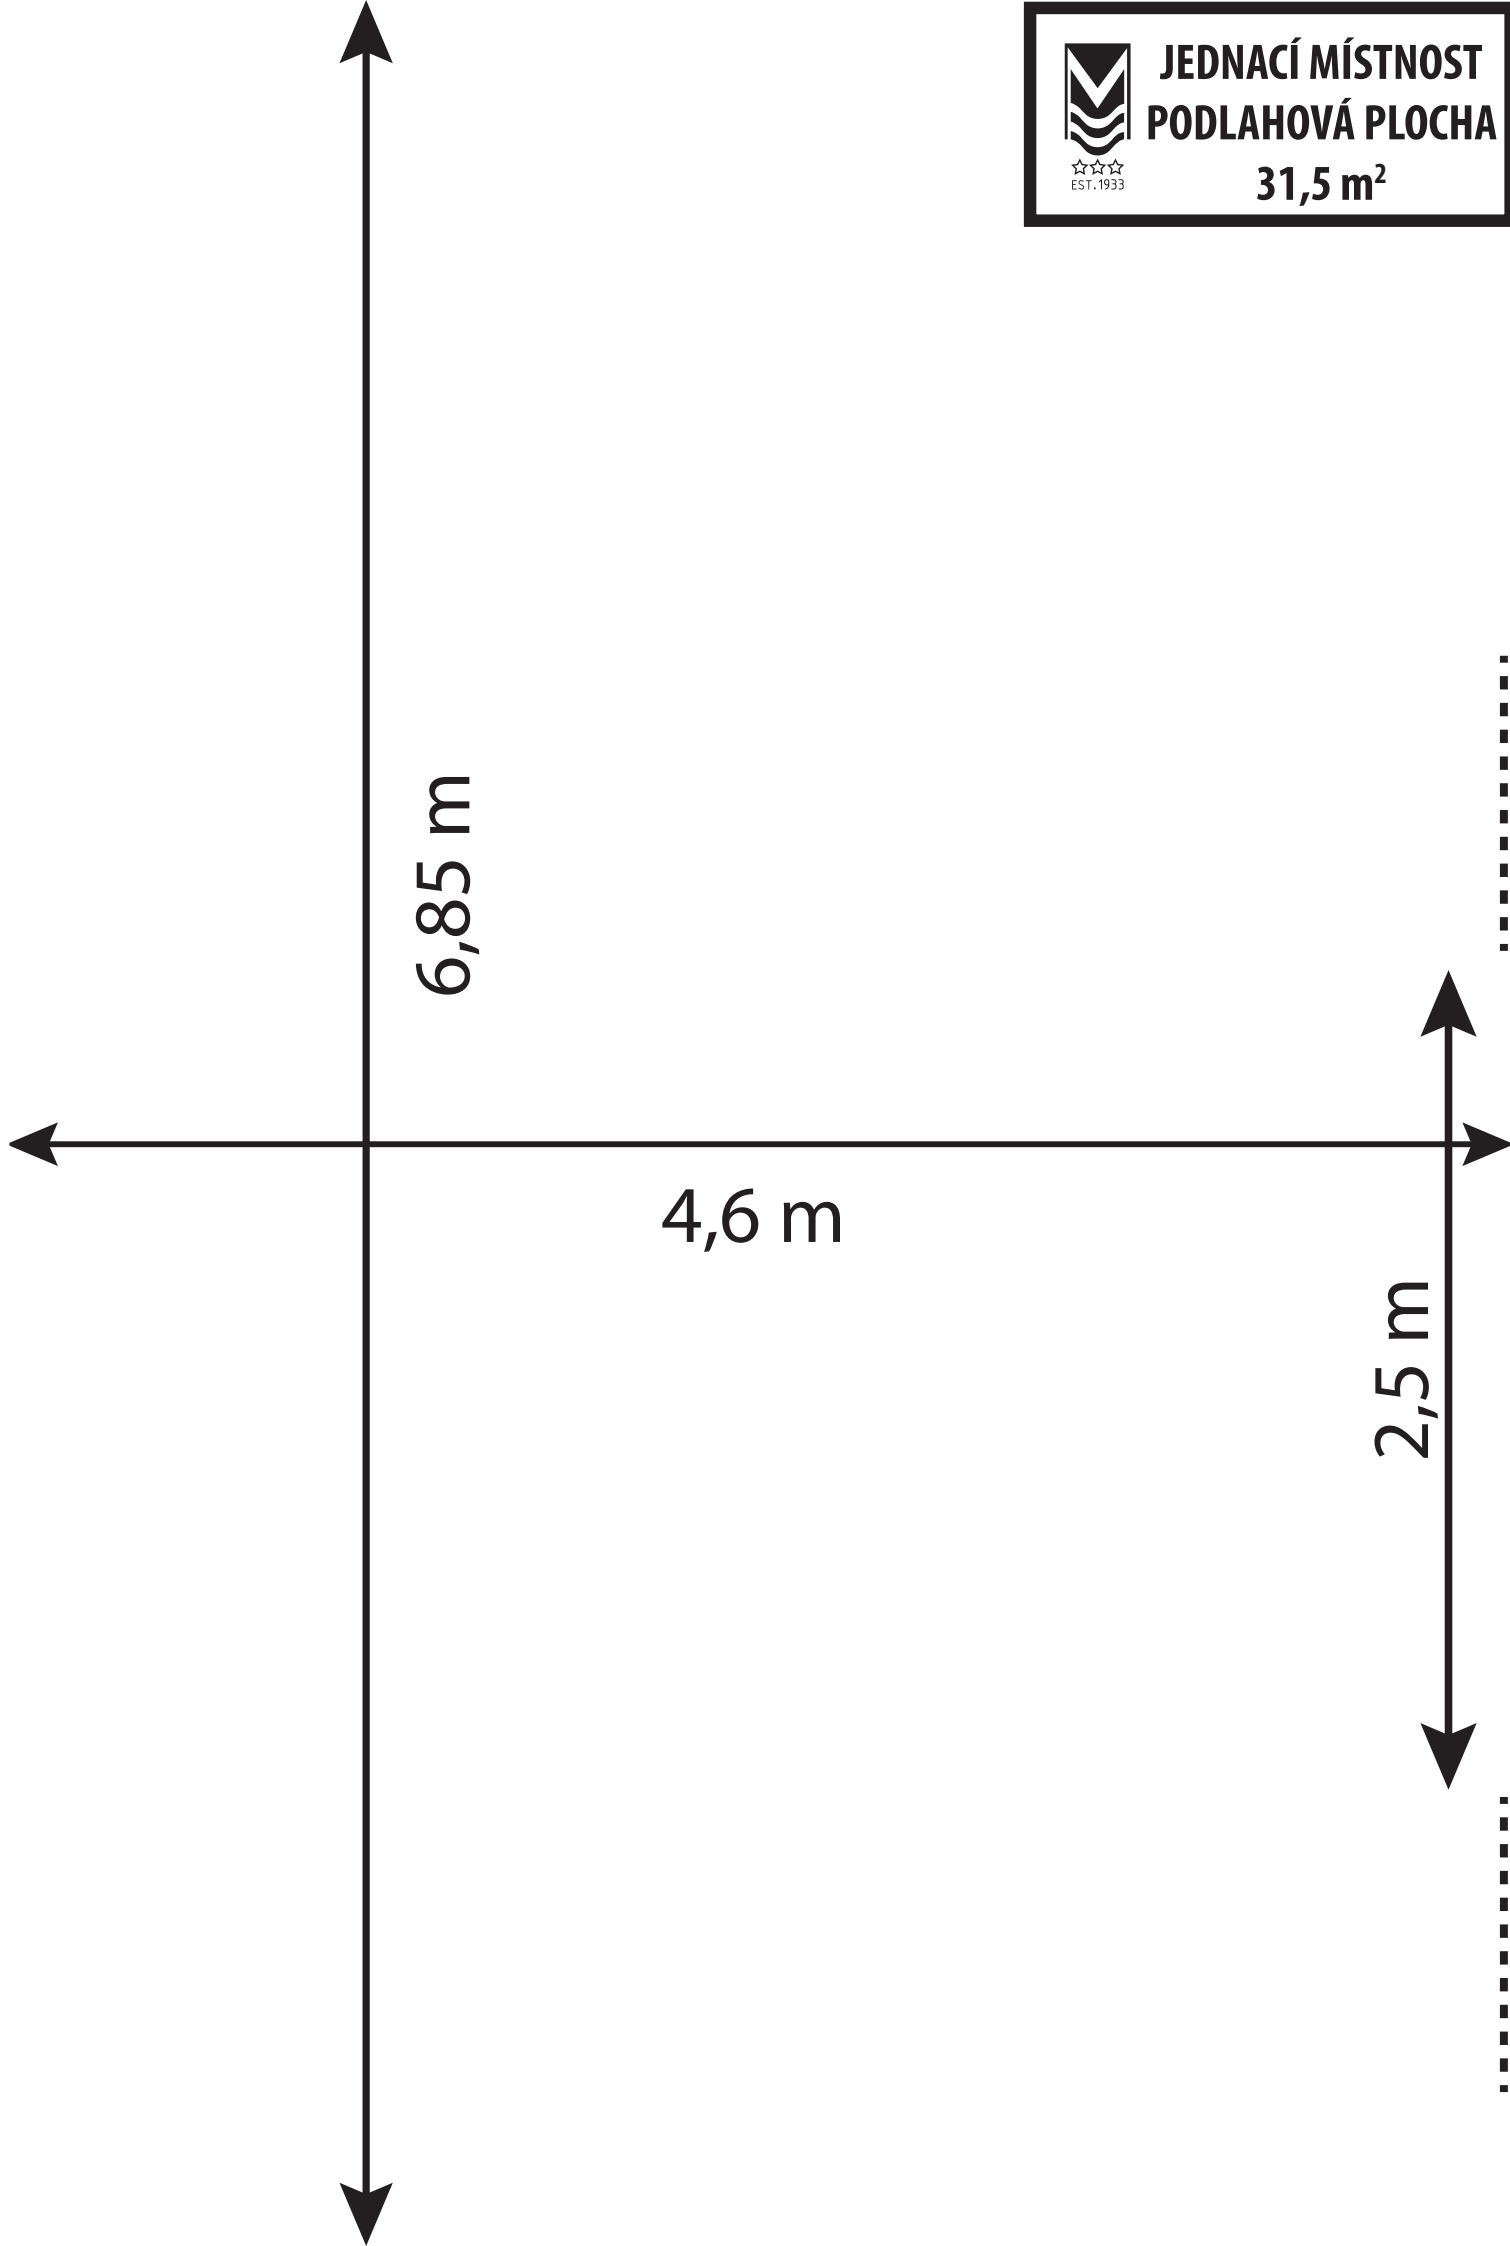

JEDNACÍ MÍSTNOST
PODLAHOVÁ PLOCHA

31,5 m²

**JEDNACÍ MÍSTNOST
ŠKOLNÍ USAZENÍ
30 MÍST**

--	--	--

--	--	--

--	--	--

--	--	--

--	--	--

**JEDNACÍ MÍSTNOST
WORKSHOP
32 MÍST**

**JEDNACÍ MÍSTNOST
POSLUCHÁRNA
20 MÍST**

**JEDNACÍ MÍSTNOST
OVÁL
32 MÍST**

**JEDNACÍ MÍSTNOST
DIVADLO
64 MÍST**

--	--	--	--	--	--	--	--

--	--	--	--	--	--	--	--

--	--	--	--	--	--	--	--