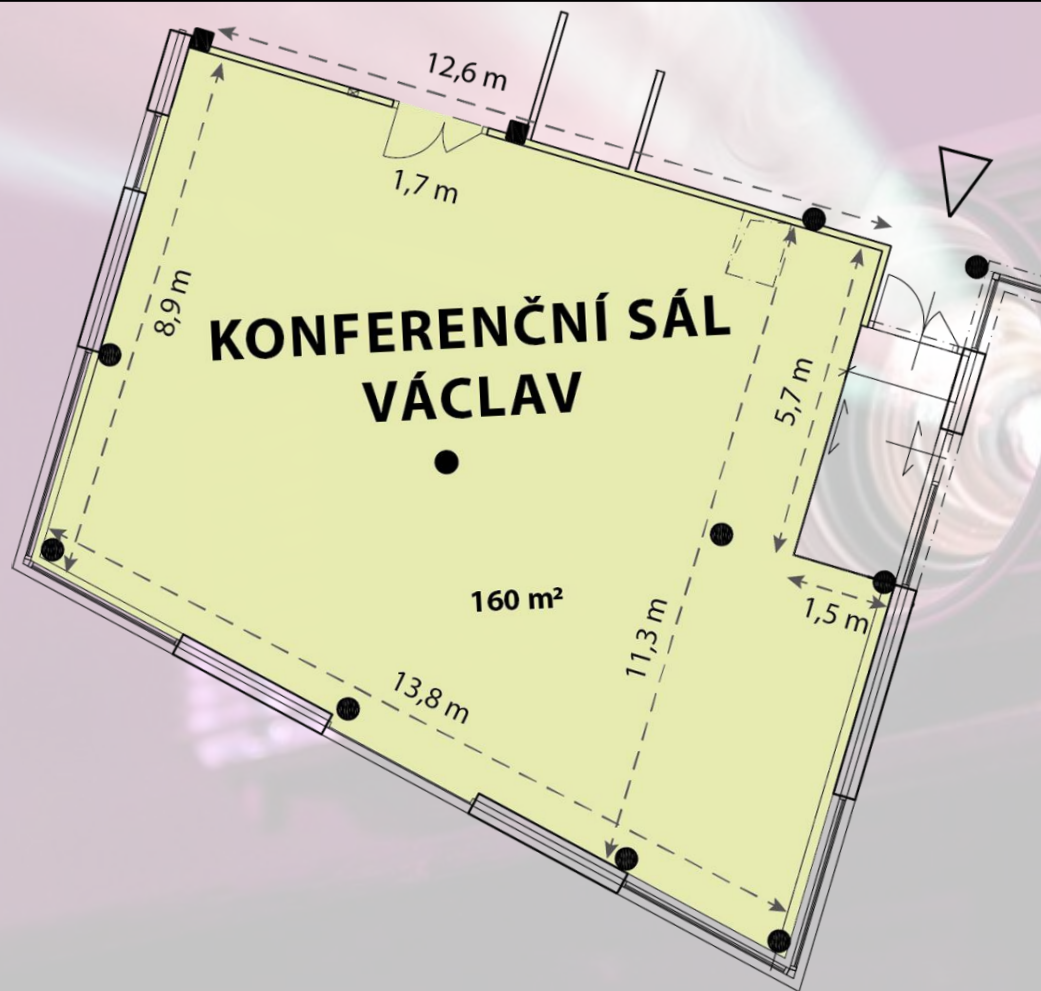

RESTAURACE
ANNA

KONTAKT

Sál VÁCLAV - kapacita

Plocha: 160 m²

Divadlo

90

Škola

48

5000 ANSI, 1920 x 1200

Kontrast: 1 : 16 000

3 x 2 m

HDMI / Jack 3,5mm

1 ks

4 ks

**Další technika
na objednání**

Sál VÁCLAV – plánek