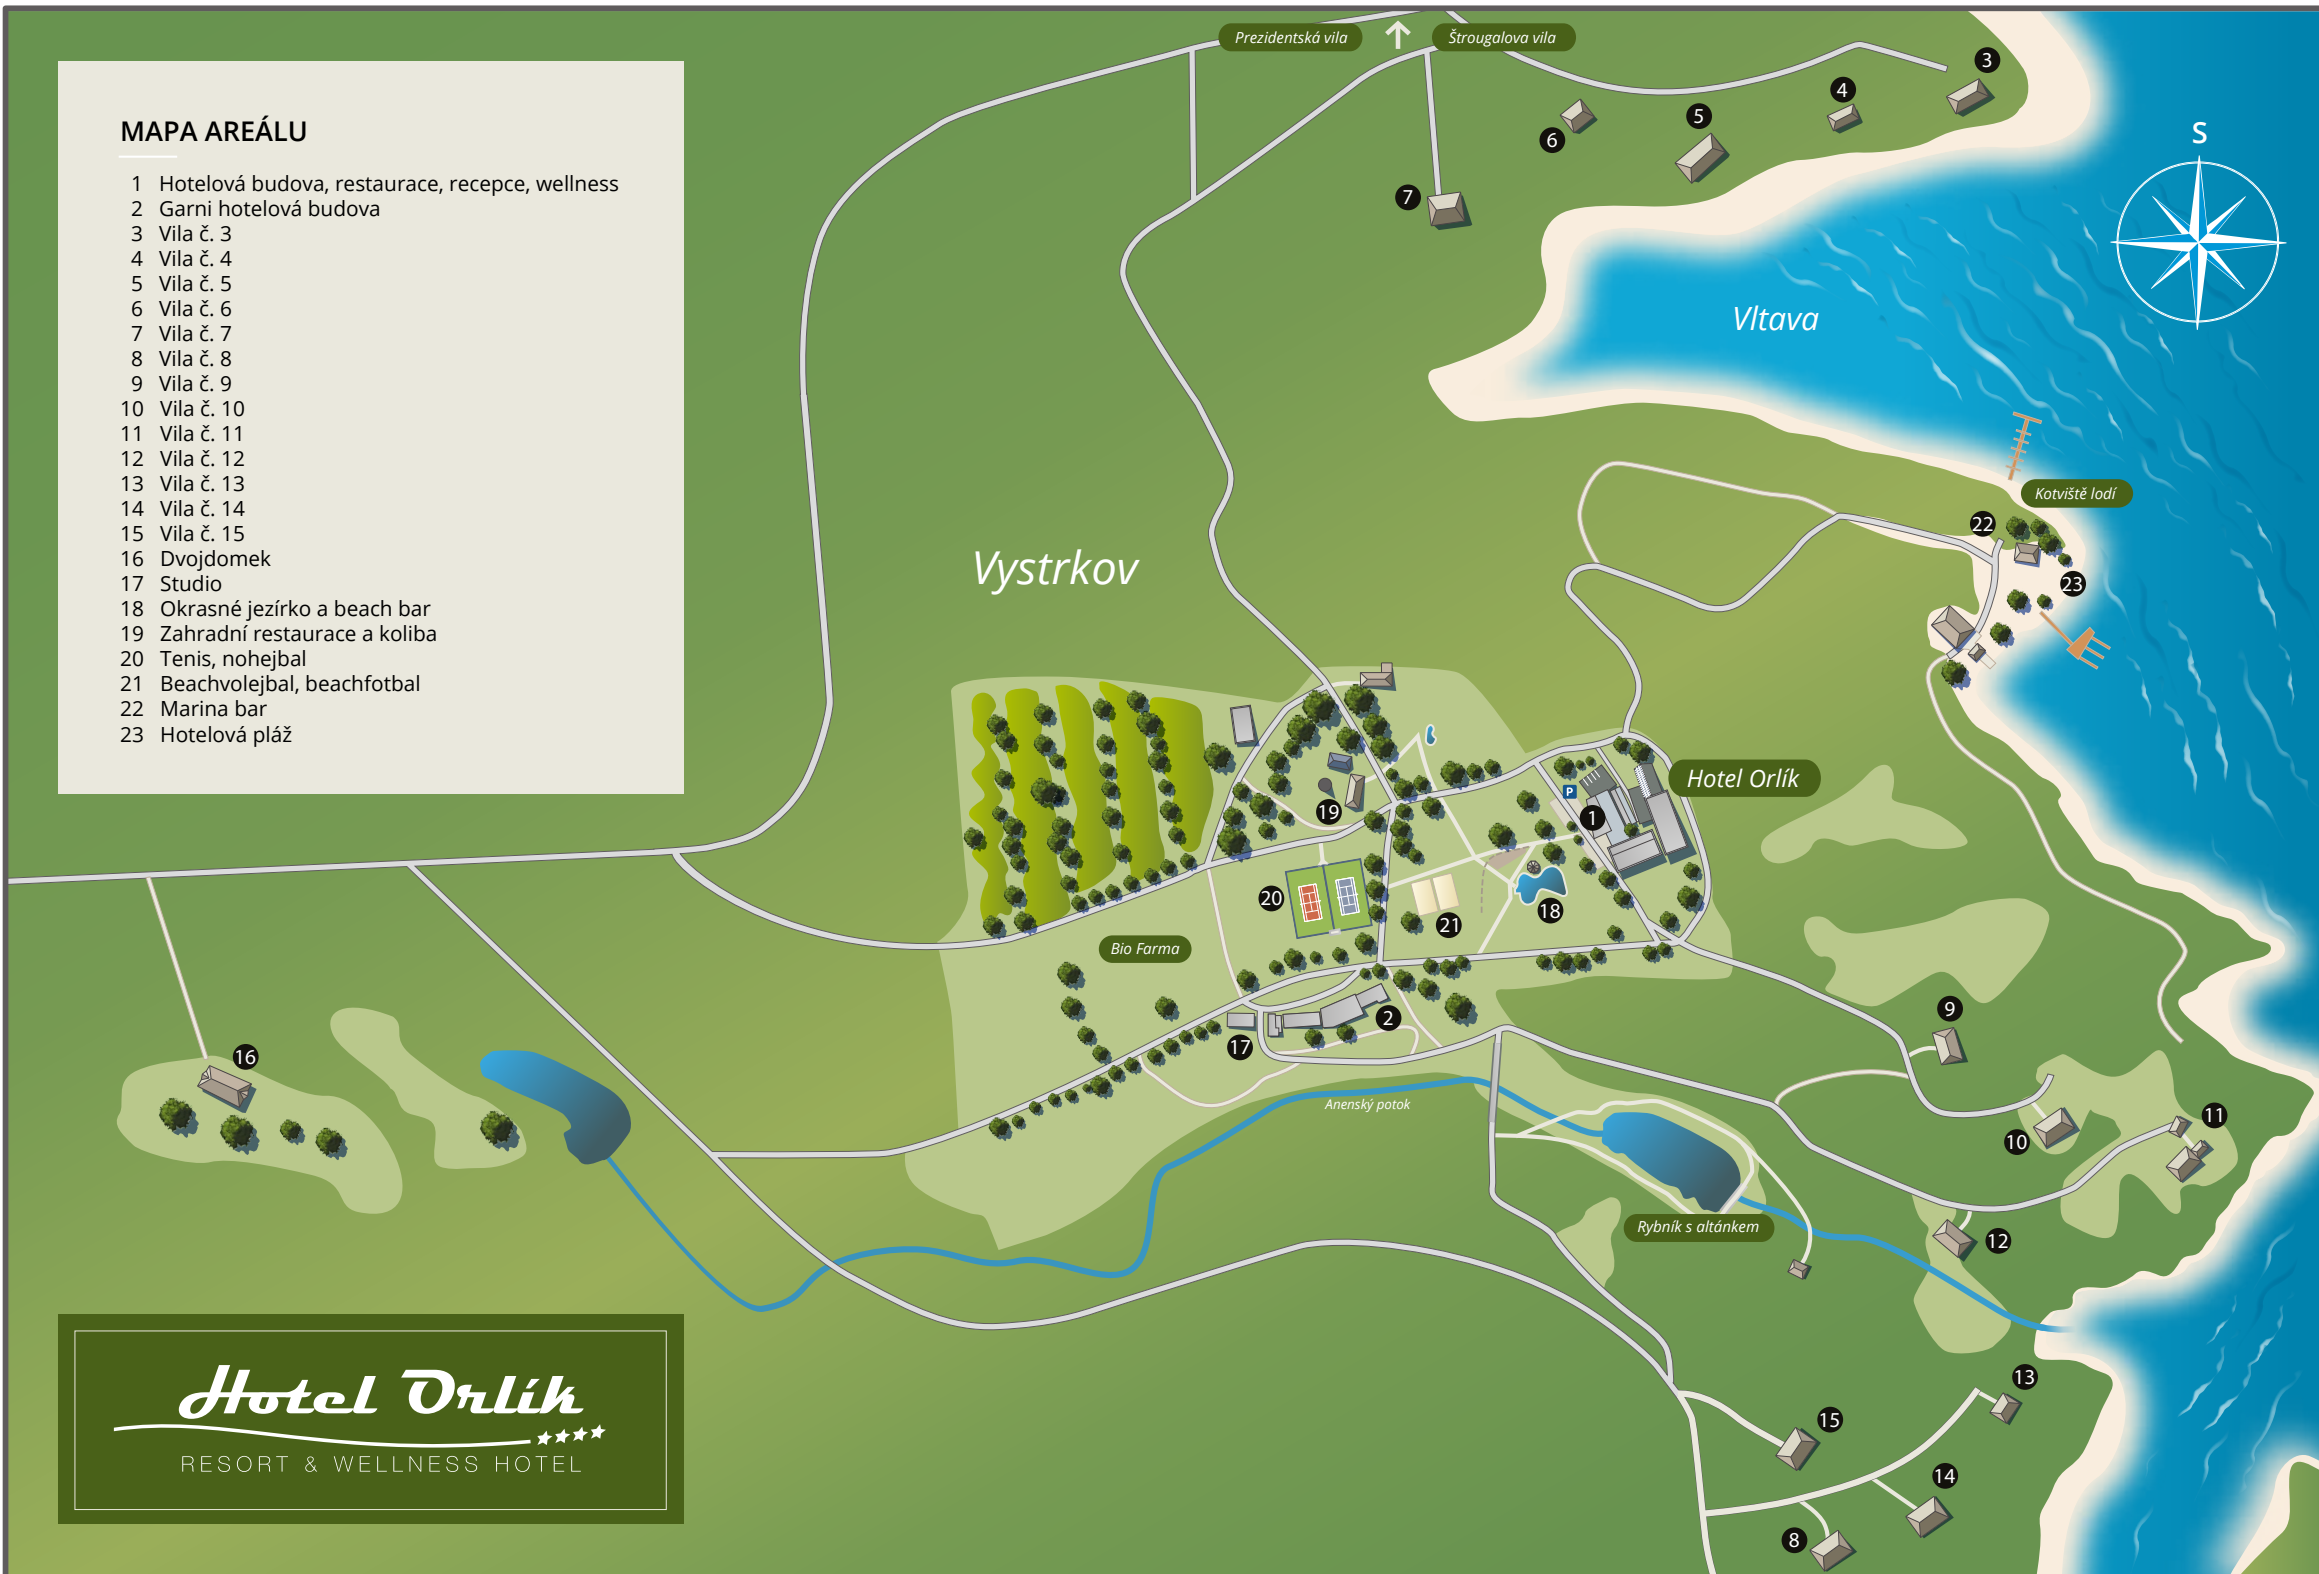

## MAPA AREÁLU

- 1 Hotelová budova, restaurace, recepce, wellness
- 2 Garni hotelová budova
- 3 Vila č. 3
- 4 Vila č. 4
- 5 Vila č. 5
- 6 Vila č. 6
- 7 Vila č. 7
- 8 Vila č. 8
- 9 Vila č. 9
- 10 Vila č. 10
- 11 Vila č. 11
- 12 Vila č. 12
- 13 Vila č. 13
- 14 Vila č. 14
- 15 Vila č. 15
- 16 Dvojdomek
- 17 Studio
- 18 Okrasné jezírko a beach bar
- 19 Zahradní restaurace a koliba
- 20 Tenis, nohejbal
- 21 Beachvolejbal, beachfotbal
- 22 Marina bar
- 23 Hotelová pláž

*Hotel Orlík*

RESORT & WELLNESS HOTEL