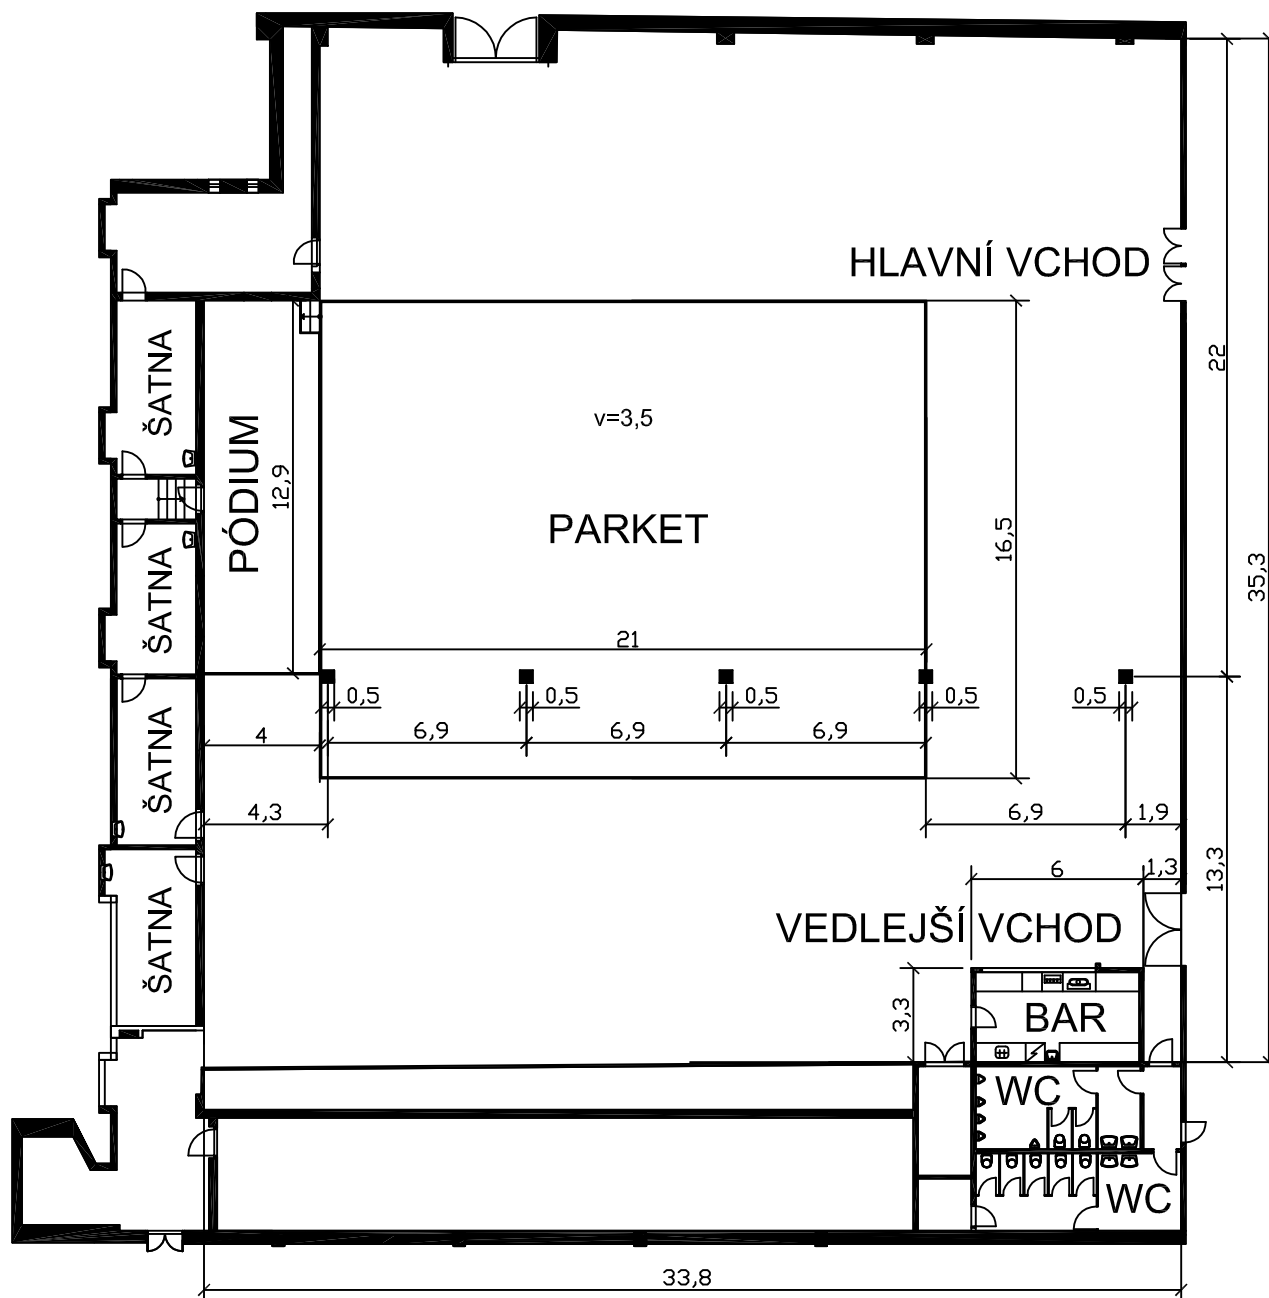

SÁL EXPO

ROZMĚRY: 35,3 m x 33,8 m x 3,5 m; 1015 m² (š x d x v; výměra)

KAPACITA SEDÍCÍCH OSOB PODLE USPOŘÁDÁNÍ

DIVADELNÍ	KONGRESOVÉ	ŠKOLNÍ	DO "U"	RESTAURAČNÍ
950	500	400	-	600

LEGENDA: