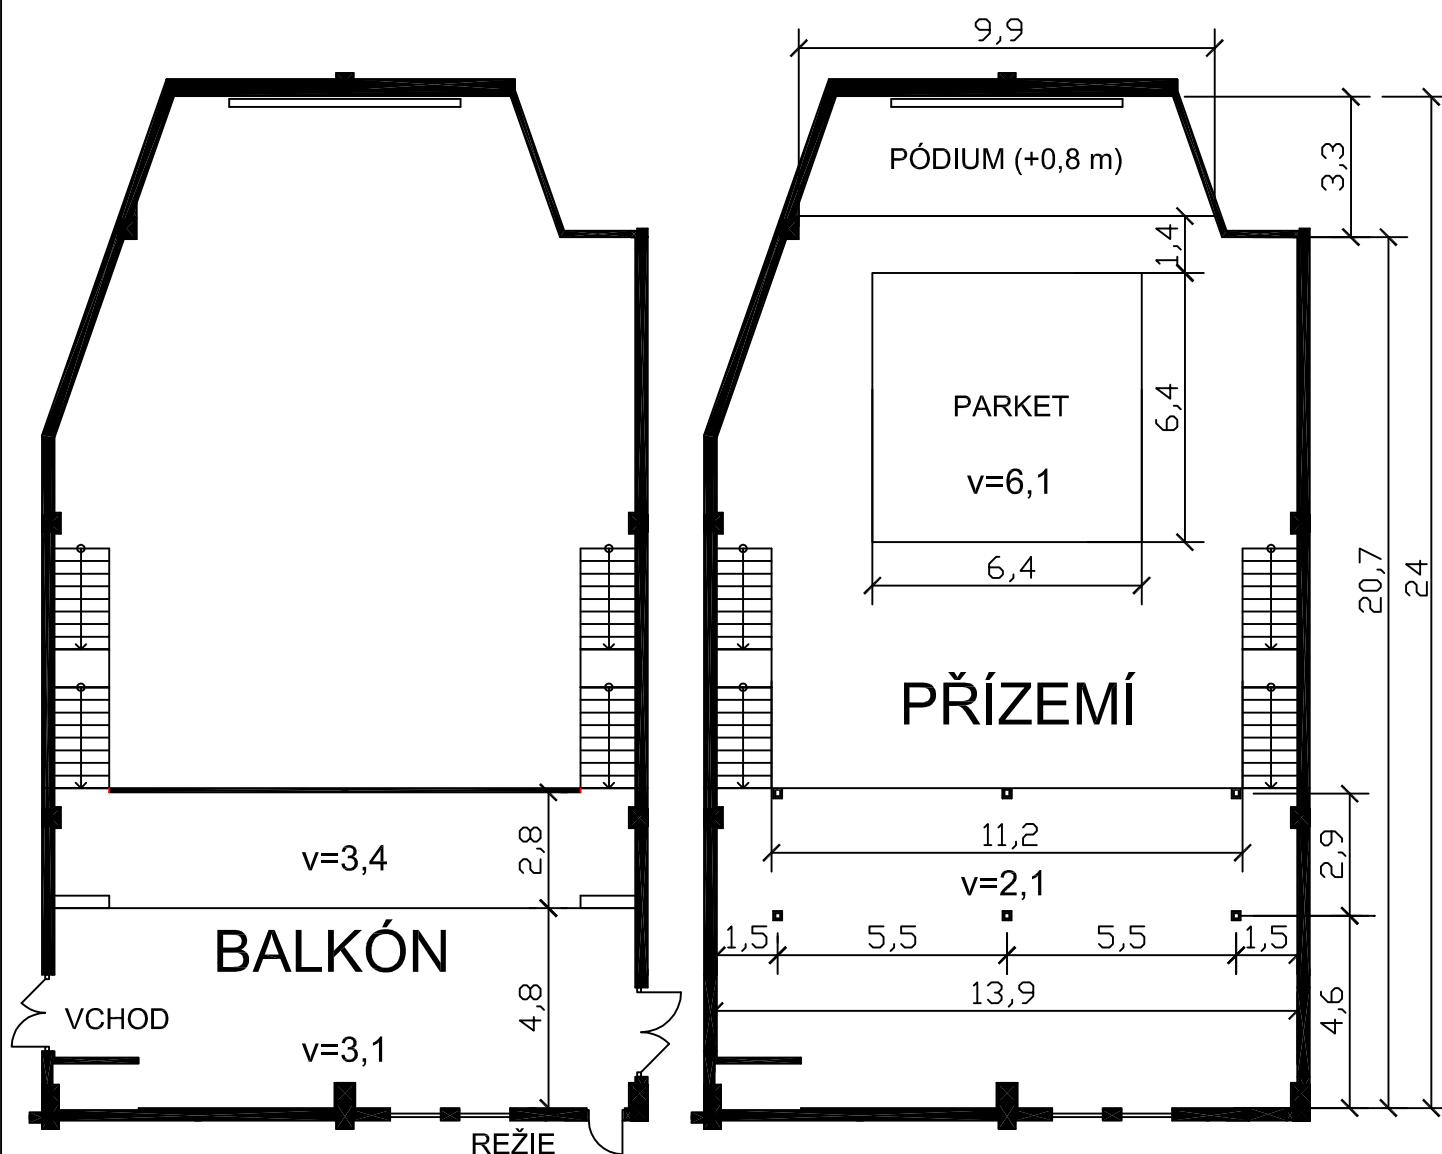

# KONGRESOVÝ SÁL

ROZMĚRY: 13,9 m x 24 m x (2,1 - 6,1) m; 322 m<sup>2</sup> (š x d x v; výměra)

KAPACITA SEDÍCÍCH OSOB PODLE USPOŘÁDÁNÍ

DIVADELNÍ	KONGRESOVÉ	ŠKOLNÍ	DO "U"	RESTAURAČNÍ
250	180	120	-	200

LEGENDA: