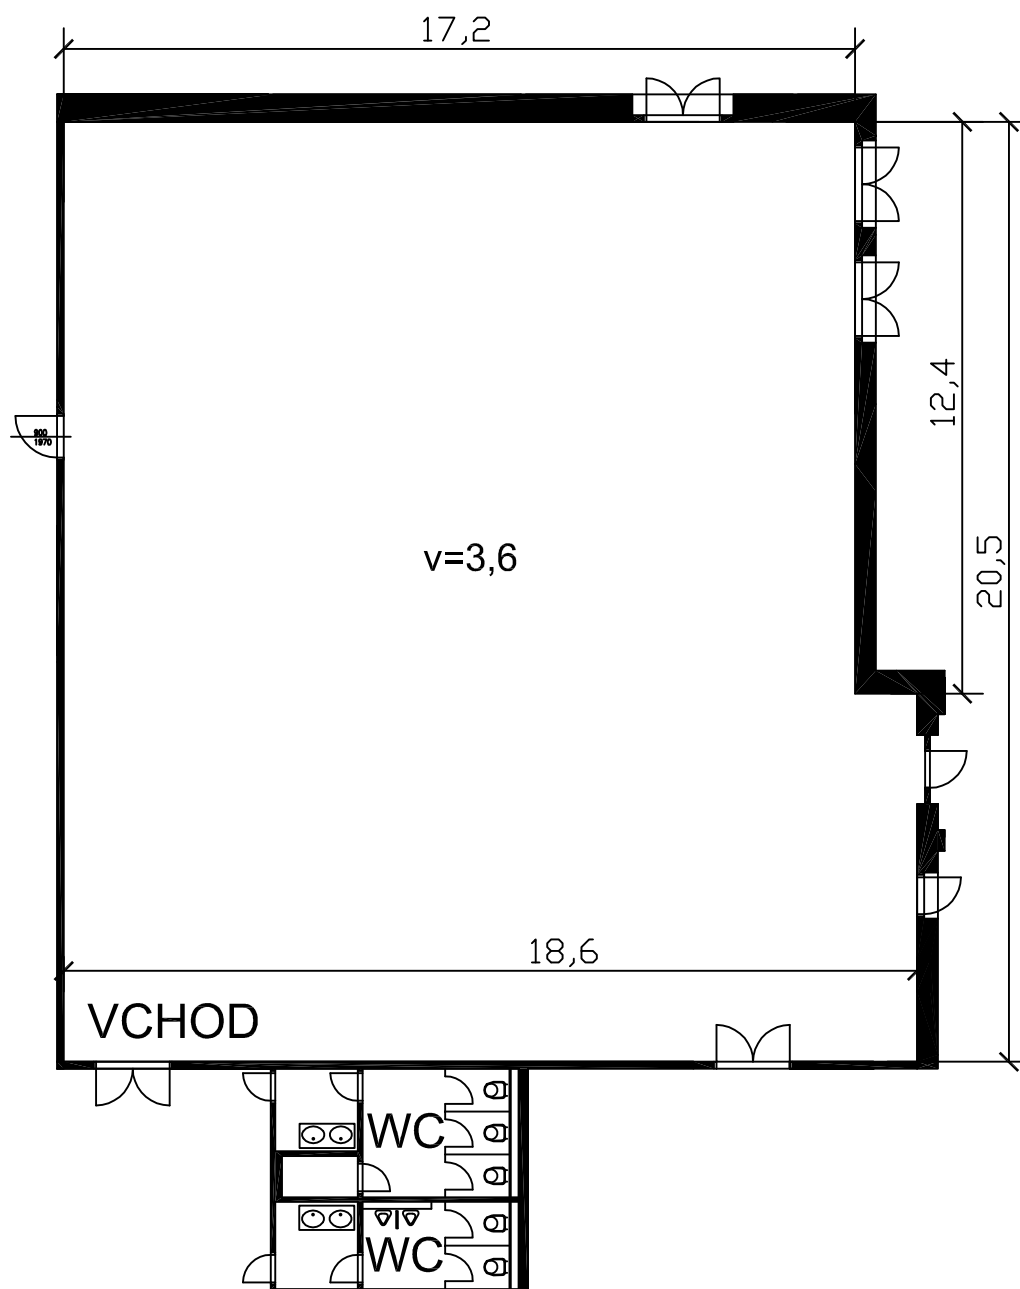

KONFERENČNÍ SÁL

ROZMĚRY: 18,6 m x 20,5 m x 3,6 m; 360 m² (š x d x v; výměra)

KAPACITA SEDÍCÍCH OSOB PODLE USPOŘÁDÁNÍ

DIVADELNÍ	KONGRESOVÉ	ŠKOLNÍ	DO "U"	RESTAURAČNÍ
300	180	150	70	200

LEGENDA: