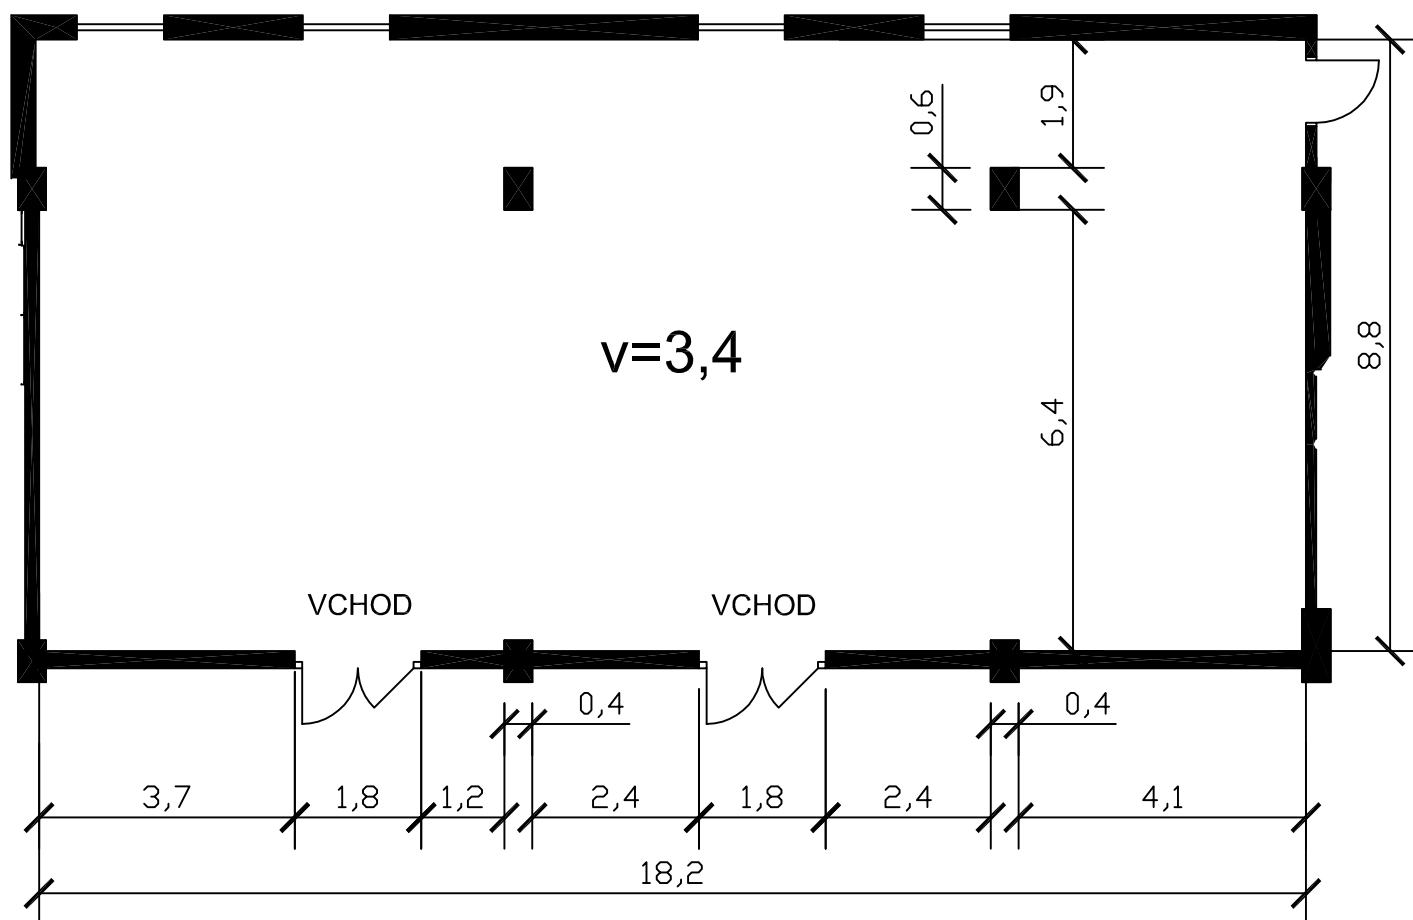

KONFERENČNÍ SALONEK 1

ROZMĚRY: 8,8 m x 18,2 m x 3,4 m; 150 m² (š x d x v; výměra)

KAPACITA SEDÍCÍCH OSOB PODLE USPOŘÁDÁNÍ

DIVADELNÍ	KONGRESOVÉ	ŠKOLNÍ	DO "U"	RESTAURAČNÍ
90	70	60	36	100

LEGENDA:

06