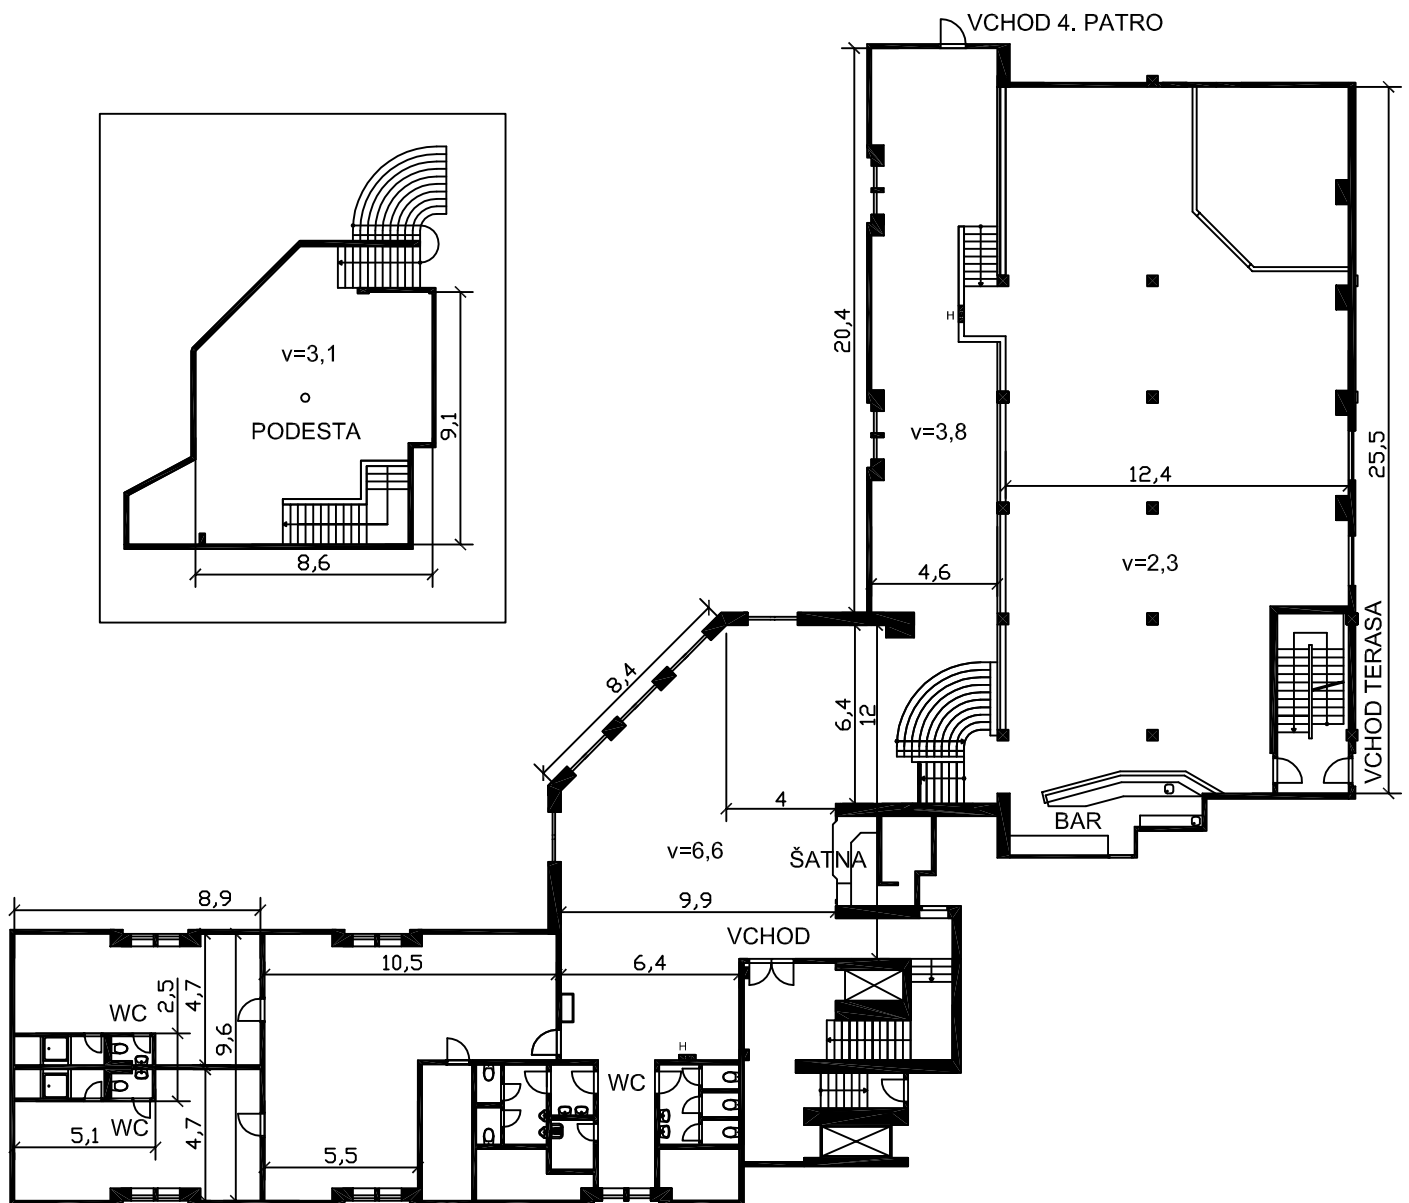

GOLD CLUB

ROZMĚRY: 28,4 m x 32,9 m x (2,3 - 6,6) m; 615 m² (š x d x v; výměra)

KAPACITA SEDÍCÍCH OSOB PODLE USPOŘÁDÁNÍ

DIVADELNÍ	KONGRESOVÉ	ŠKOLNÍ	DO "U"	RESTAURAČNÍ
300	150	-	-	230

LEGENDA:  VÝTAH