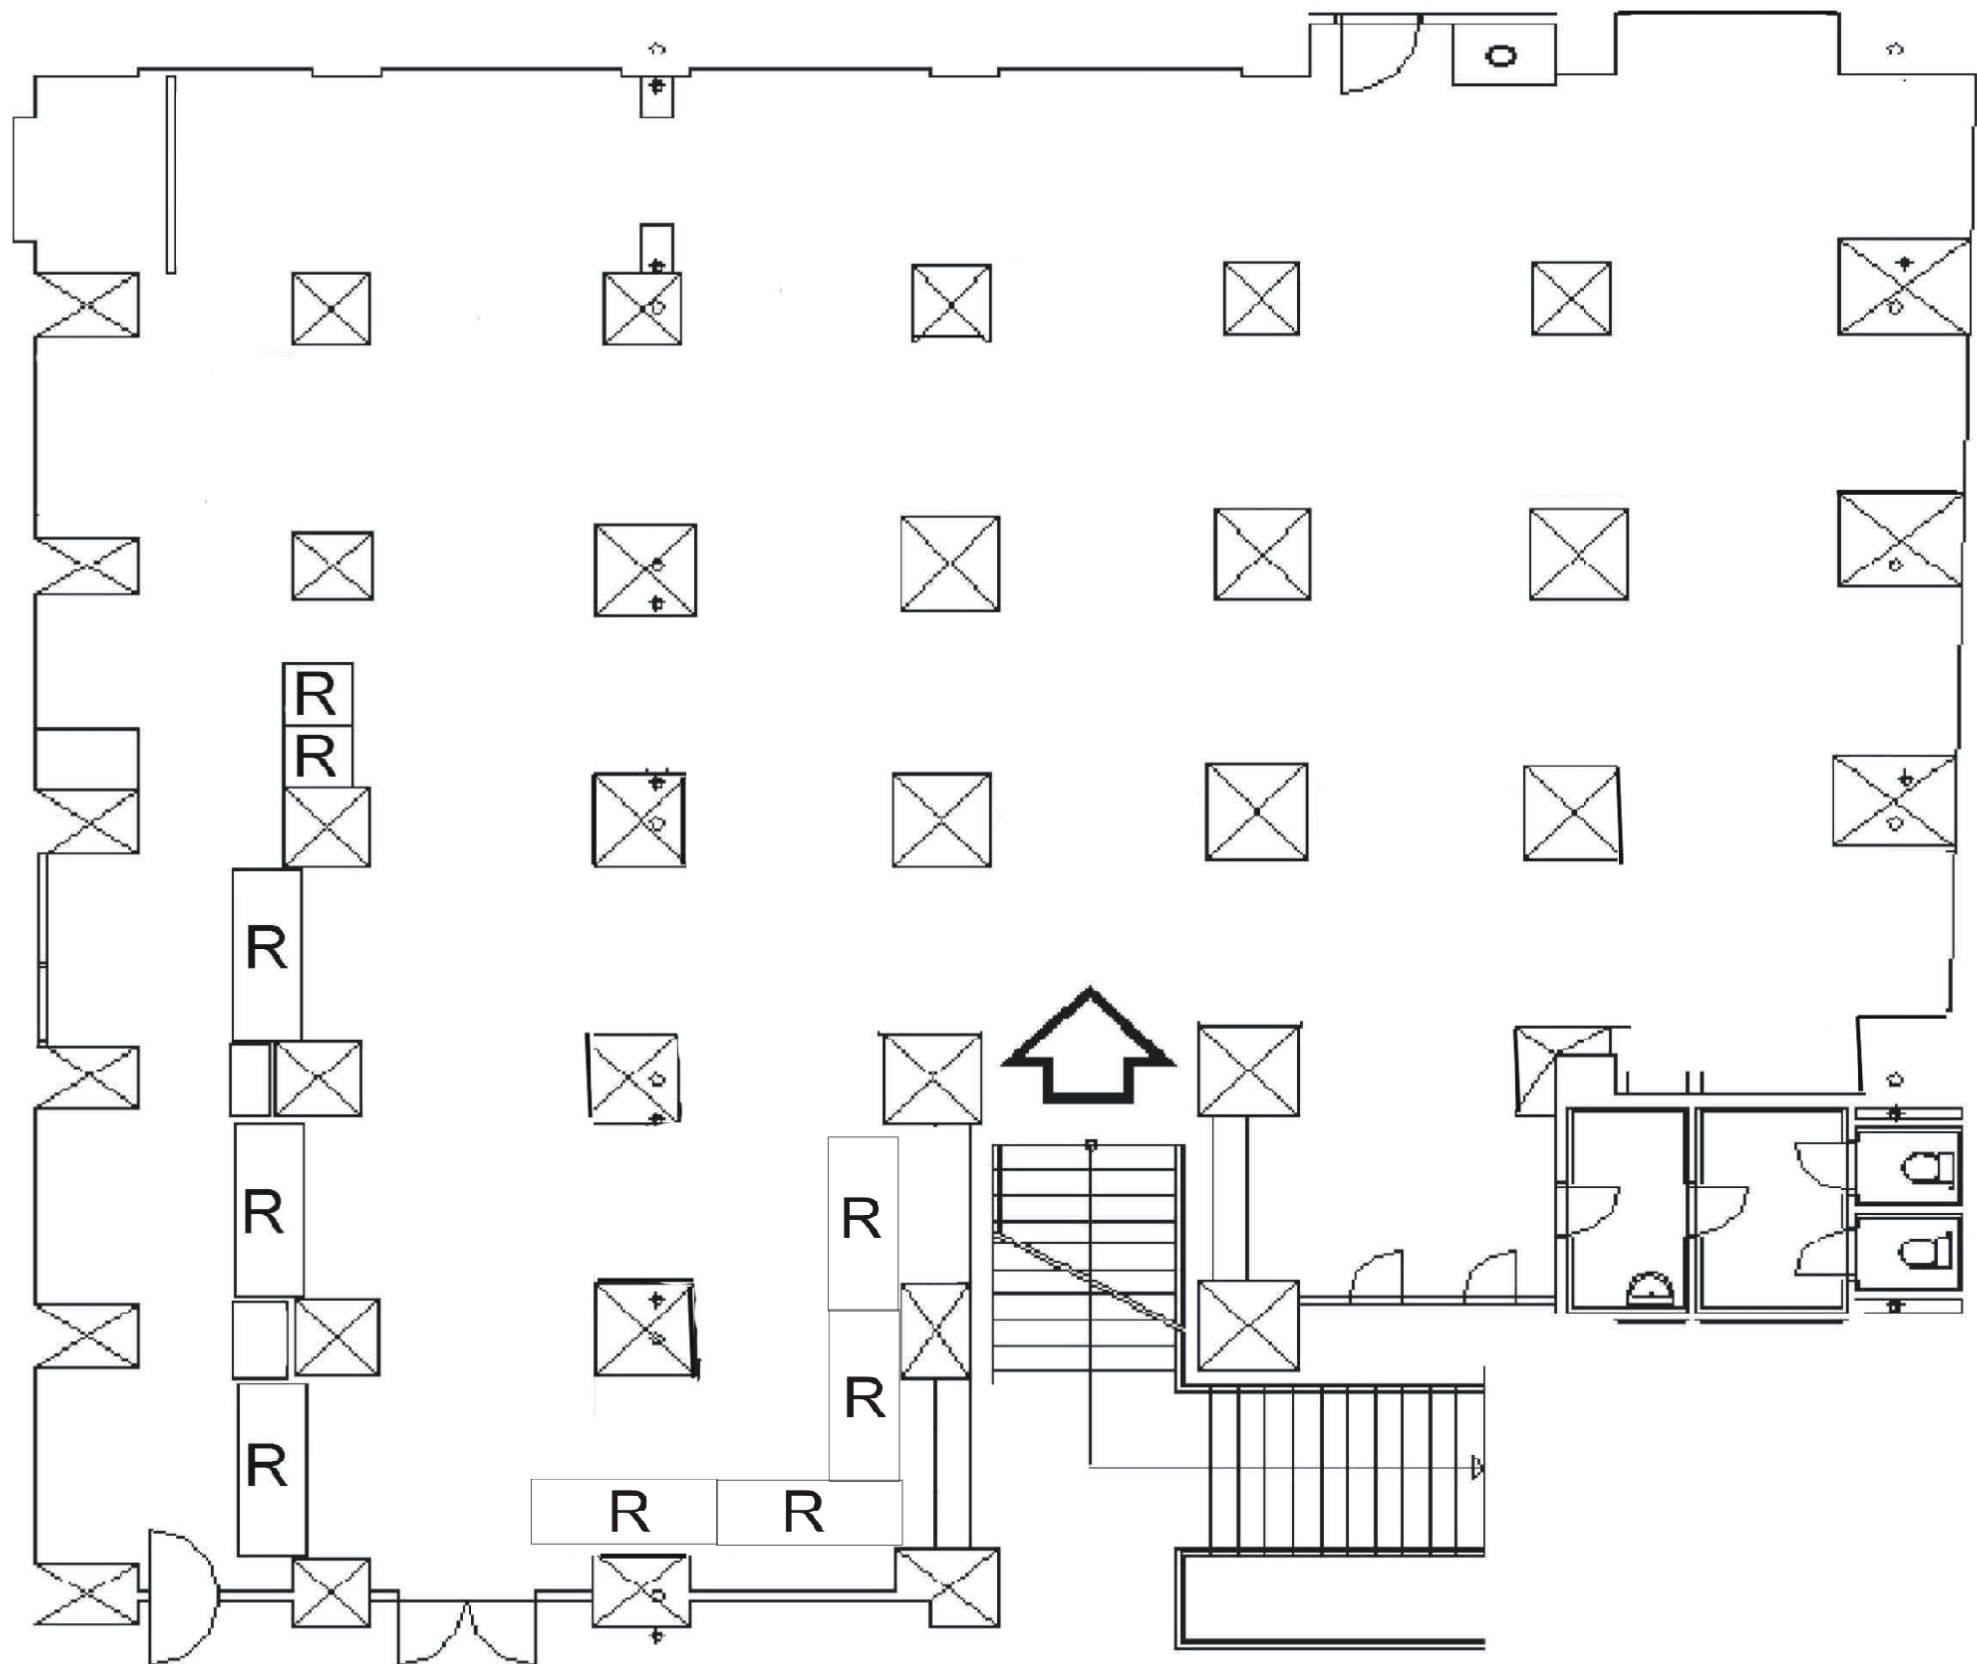

Zámecké sklepení Pravá část

KAPACITA SEDÍCÍCH OSOB PODLE USPOŘÁDÁNÍ				
DIVADELNÍ	KONGRESOVÉ	ŠKOLNÍ	DO "U"	RESTAURAČNÍ
-	200	80	-	150

Zámecké sklepení Levá část

KAPACITA SEDÍCÍCH OSOB PODLE USPOŘÁDÁNÍ

DIVADELNÍ	KONGRESOVÉ	ŠKOLNÍ	DO "U"	RESTAURAČNÍ
-	250	100	-	140