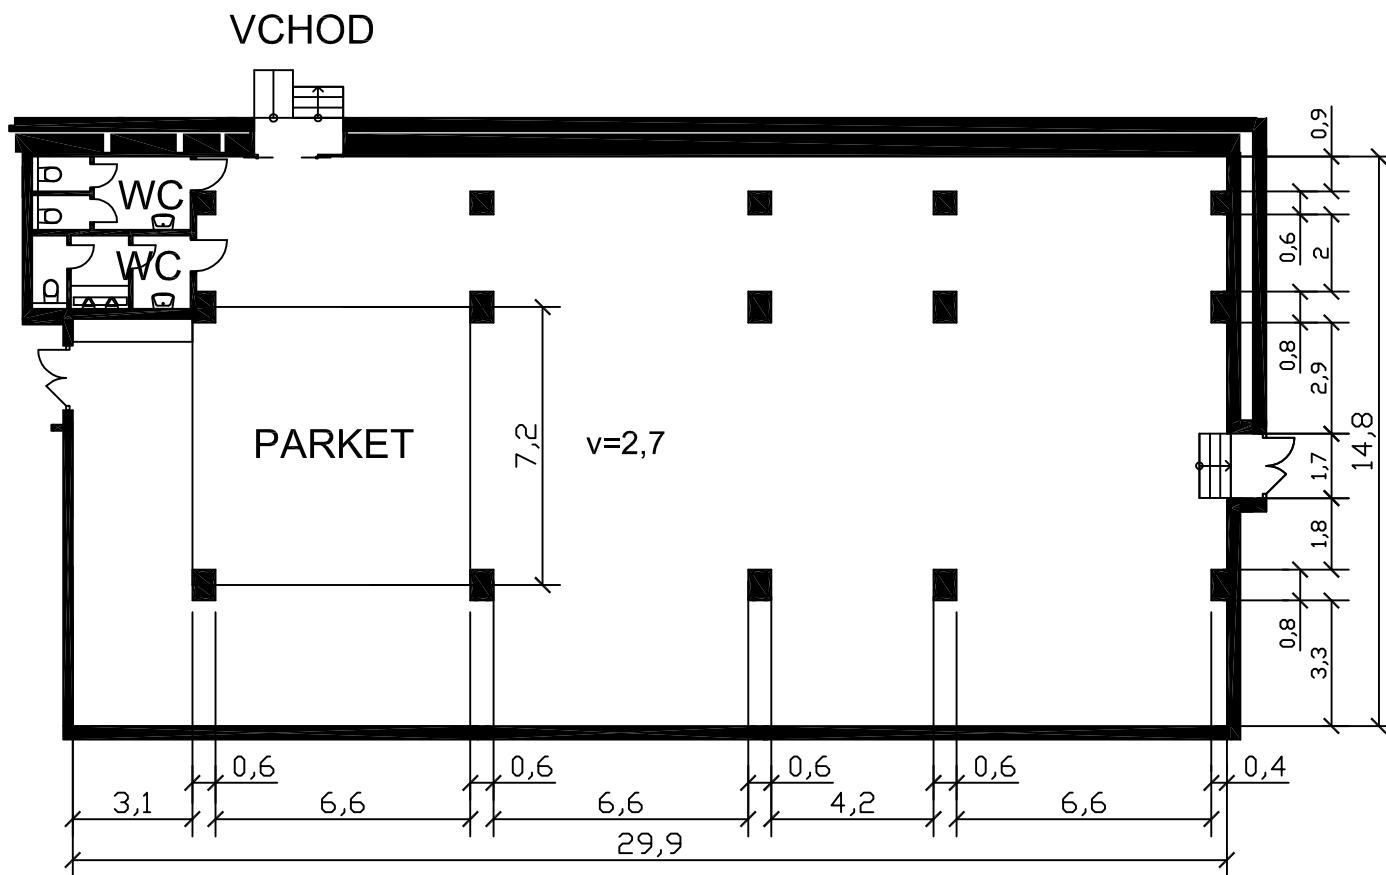

# BANKETOVÝ SÁL

ROZMĚRY: 29,9 m x 14,8 m x 2,7 m; 430 m<sup>2</sup> (š x d x v; výměra)

KAPACITA SEDÍCÍCH OSOB PODLE USPOŘÁDÁNÍ

| DIVADELNÍ | KONGRESOVÉ | ŠKOLNÍ | DO "U" | RESTAURAČNÍ |
|-----------|------------|--------|--------|-------------|
| 300       | 236        | -      | -      | 236         |